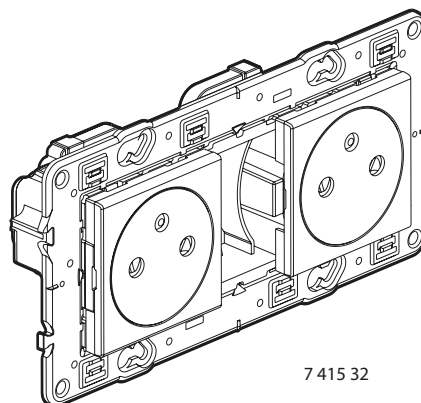

Valena™ Next Voorbekabelde contactdozen Frans-Belgische standaard

Referenties: 7 415 22/32/33 - 7 416 22/32/33 - 7 417 22/32/33

7 415 22

7 415 32

1. TOEPASSING

Dubbele en drievoudige voorbekabelde contactdozen 2 P+A Frans-Belgische standaard.

Voor inbouw.

Geleverd met houders, sierplaten en werfbeschermkappen.

Uit te rusten met afdeklpaat.

2. GAMMA

Beschrijving	Wit	Aluminium	Zwart
Dubbele contactdoos 2 x 2 P+A	7 415 22	7 416 22	7 417 22
Vlakke dubbele contactdoos 2 x 2 P+A	7 415 32	7 416 32	7 417 32
Drievoudige contactdoos 3 x 2 P+A	7 415 23	7 416 23	7 417 23
Vlakke drievoudige contactdoos 3 x 2 P+A	7 415 33	7 416 33	7 417 33

3. AFMETINGEN (mm)

Referenties	A	B	C	D
7 415 22 - 7 416 22 - 7 417 22	73	145	42	9
7 415 32 - 7 416 32 - 7 417 32	73	145	42	10
7 415 23 - 7 416 23 - 7 417 23	73	216	42	10
7 415 33 - 7 416 33 - 7 417 33	73	216	42	10

4. VERBINDING

Aantal klemmen: 3 ingangen, 3 uitgangen

Type klemmen: steekklemmen

Capaciteit van de klemmen: 2 x 2,5 mm²

Striplengte: 12 mm

5. TECHNISCHE KENMERKEN

■ 5.1 Mechanische kenmerken

Slagvastheid: IK 04