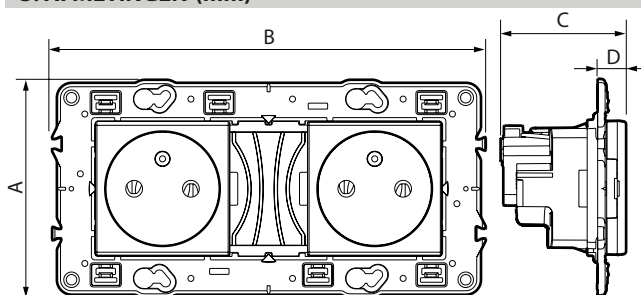

Voor inbouw.

Geleverd met houders, sierplaten en werfbeschermkappen.

Uit te rusten met afdeklpaat.

2. GAMMA

Beschrijving	Wit	Aluminium	Zwart
Dubbele contactdoos 2 x 2 P+A	7 415 22	7 416 22	7 417 22
Vlakke dubbele contactdoos 2 x 2 P+A	7 415 32	7 416 32	7 417 32
Drievoudige contactdoos 3 x 2 P+A	7 415 23	7 416 23	7 417 23
Vlakke drievoudige contactdoos 3 x 2 P+A	7 415 33	7 416 33	7 417 33

3. AFMETINGEN (mm)

Referenties	A	B	C	D
7 415 22 - 7 416 22 - 7 417 22	73	145	42	9
7 415 32 - 7 416 32 - 7 417 32	73	145	42	10
7 415 23 - 7 416 23 - 7 417 23	73	216	42	10
7 415 33 - 7 416 33 - 7 417 33	73	216	42	10

4. VERBINDING

Aantal klemmen: 3 ingangen, 3 uitgangen

Type klemmen: steekklemmen

Capaciteit van de klemmen: 2 x 2,5 mm²

Striplengte: 12 mm

5. TECHNISCHE KENMERKEN

■ 5.1 Mechanische kenmerken

Slagvastheid: IK 04

Binnendringing van vaste/vloeibare deeltjes: IP 20

IP 41 gemonteerd product

■ 5.2 Materiaalkenmerken

Kleur: - Wit RAL 9003

- Geschilderd aluminium gesatineerd uitzicht

- Geschilderd zwart gesatineerd uitzicht