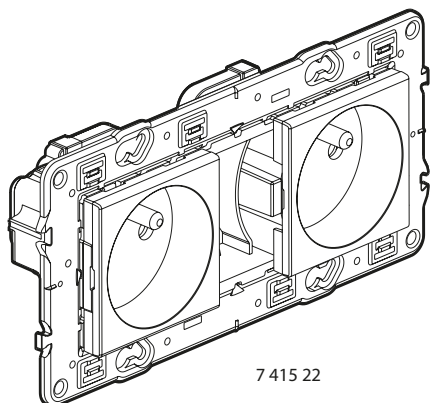

Valena™ Next Voorbekabelde contactdozen Frans-Belgische standaard

Referenties: 7 415 22/32/33 - 7 416 22/32/33 - 7 417 22/32/33

7 415 22

7 415 32

1. TOEPASSING

Dubbele en drievoudige voorbekabelde contactdozen 2 P+A Frans-Belgische standaard.

Voor inbouw.

Geleverd met houders, sierplaten en werfbeschermkappen.

Uit te rusten met afdeklpaat.

2. GAMMA

Beschrijving	Wit	Aluminium	Zwart
Dubbele contactdoos 2 x 2 P+A	7 415 22	7 416 22	7 417 22
Vlakke dubbele contactdoos 2 x 2 P+A	7 415 32	7 416 32	7 417 32
Drievoudige contactdoos 3 x 2 P+A	7 415 23	7 416 23	7 417 23
Vlakke drievoudige contactdoos 3 x 2 P+A	7 415 33	7 416 33	7 417 33

3. AFMETINGEN (mm)

Referenties	A	B	C	D
7 415 22 - 7 416 22 - 7 417 22	73	145	42	9
7 415 32 - 7 416 32 - 7 417 32	73	145	42	10
7 415 23 - 7 416 23 - 7 417 23	73	216	42	10
7 415 33 - 7 416 33 - 7 417 33	73	216	42	10

4. VERBINDING

Aantal klemmen: 3 ingangen, 3 uitgangen

Type klemmen: steekklemmen

Capaciteit van de klemmen: 2 x 2,5 mm²

Striplengte: 12 mm

5. TECHNISCHE KENMERKEN

■ 5.1 Mechanische kenmerken

Slagvastheid: IK 04