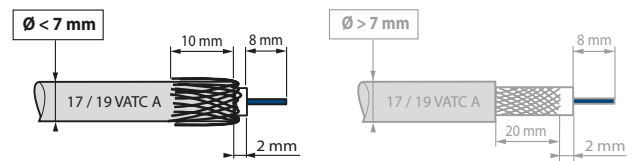

2. GAMMA

Beschrijving	Wit	Aluminium	Zwart
TV/R-contactdoos Geblindeerd voor bekabeling in ster (klasse A)	7 415 72	7 416 72	7 417 72

A	B	C	D
74	74	40	10

3. AFMETINGEN (mm)

4. VERBINDING

4.1 Aansluiting

4.2 Voorzorgsmaatregelen bij bekabeling

Enkele kabelinvoer
 Gebruik van coaxiale kabel 17/19 VATC aanbevolen

De verbinding achteraan beperkt de vervorming van de coaxiale kabel, waardoor een impedantiebreuk kan worden voorkomen en de prestaties dus behouden blijven.

5. TECHNISCHE KENMERKEN

■ 5.1 Mechanische kenmerken

Testen op slagvastheid: IK 04
Binnendringen van vaste/vloeibare deeltjes: IP 20
Sterkte van de kabel: 120 N

■ 5.2 Materiaal kenmerken

- Sierplaatje: ABS wit RAL 9003
ABS geschilderd gesatineerd uitzicht voor aluminium en zwart
- Motor:
 - Behuizing: zamak
 - Kap: zamak
 - Pen: brons
 - Schroeven: verzinkt staal
- Houder: Galfanstaal + polyamide 6.6 RAL 7016

U.V.-bestendig
Halogeenvrij
Zelfdovendheid: 650 °C / 30 s

■ 5.3 Elektrische kenmerken

- Mannelijke connector Ø 9,52 mm (tv)
- Vrouwelijke connector (radio)
- Impedantie kenmerken: 75 ohm
- Doeltreffendheid van afscherming klasse A (dit is nodig om interferenties te voorkomen die worden veroorzaakt door het gebruik van de nieuwe 3G- en 4G-telefoon signalen; die ongewenste signalen kunnen pixellering op het scherm veroorzaken of de kwaliteit van de geluidsweergave aantasten).
- Frequentieband: Tv: 5-68/120-862 MHz
R: 87,5-108 MHz
- Weerstand van de isolatie: norm IEC 61169-24