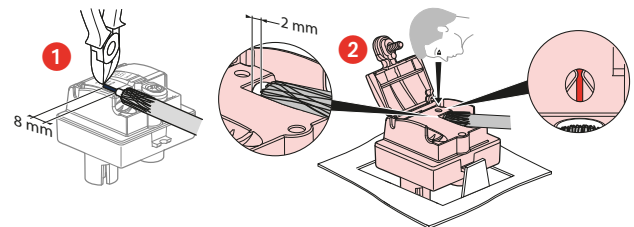

2. GAMMA

Beschrijving	Wit	Aluminium	Zwart
TV/R-contactdoos Geblindeerd voor bekabeling in ster (klasse A)	7 415 72	7 416 72	7 417 72

A	B	C	D
74	74	40	10

3. AFMETINGEN (mm)

4. VERBINDING

4.1 Aansluiting

4.2 Voorzorgsmaatregelen bij bekabeling

Enkele kabelinvoer
 Gebruik van coaxiale kabel 17/19 VATC aanbevolen

De verbinding achteraan beperkt de vervorming van de coaxiale kabel, waardoor een impedantiebreuk kan worden voorkomen en de prestaties dus behouden blijven.

U.V.-bestendig
Halogeenvrij
Zelfdovendheid: 650 °C / 30 s

■ 5.3 Elektrische kenmerken

- Mannelijke connector Ø 9,52 mm (tv)
- Vrouwelijke connector (radio)
- Impedantie kenmerken: 75 ohm
- Doeltreffendheid van afscherming klasse A (dit is nodig om interferenties te voorkomen die worden veroorzaakt door het gebruik van de nieuwe 3G- en 4G-telefoon signalen; die ongewenste signalen kunnen pixellering op het scherm veroorzaken of de kwaliteit van de geluidsweergave aantasten).
- Frequentieband: Tv: 5-68/120-862 MHz
R: 87,5-108 MHz
- Weerstand van de isolatie: norm IEC 61169-24