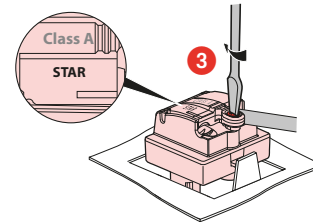

2. GAMMA

Beschrijving	Wit	Aluminium	Zwart
TV/R-contactdoos Geblindeerd voor bekabeling in ster (klasse A)	7 415 72	7 416 72	7 417 72

A	B	C	D
74	74	40	10

3. AFMETINGEN (mm)

4. VERBINDING

4.1 Aansluiting

4.2 Voorzorgsmaatregelen bij bekabeling

Enkele kabelinvoer
 Gebruik van coaxiale kabel 17/19 VATC aanbevolen

De verbinding achteraan beperkt de vervorming van de coaxiale kabel, waardoor een impedantiebreuk kan worden voorkomen en de prestaties dus behouden blijven.

U.V.-bestendig
Halogeenvrij
Zelfdovendheid: 650 °C / 30 s

■ 5.3 Elektrische kenmerken

- Mannelijke connector Ø 9,52 mm (tv)
- Vrouwelijke connector (radio)
- Impedantie kenmerken: 75 ohm
- Doeltreffendheid van afscherming klasse A (dit is nodig om interferenties te voorkomen die worden veroorzaakt door het gebruik van de nieuwe 3G- en 4G-telefoon signalen; die ongewenste signalen kunnen pixellering op het scherm veroorzaken of de kwaliteit van de geluidsweergave aantasten).
- Frequentieband: Tv: 5-68/120-862 MHz
R: 87,5-108 MHz
- Weerstand van de isolatie: norm IEC 61169-24