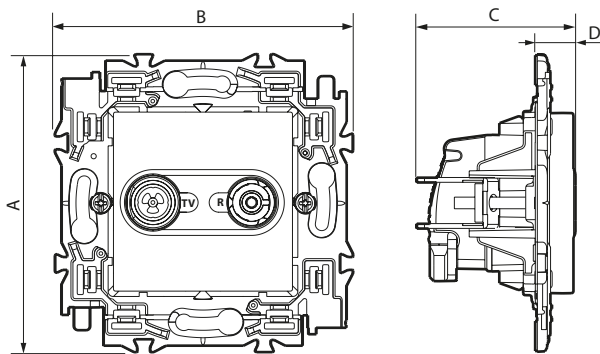

2. GAMMA

Beschrijving	Wit	Aluminium	Zwart
TV/R-contactdoos Geblindeerd voor bekabeling in ster (klasse A)	7 415 72	7 416 72	7 417 72

A	B	C	D
74	74	40	10

3. AFMETINGEN (mm)

4. VERBINDING

4.1 Aansluiting

4.2 Voorzorgsmaatregelen bij bekabeling

Enkele kabelinvoer
 Gebruik van coaxiale kabel 17/19 VATC aanbevolen

De verbinding achteraan beperkt de vervorming van de coaxiale kabel, waardoor een impedantiebreuk kan worden voorkomen en de prestaties dus behouden blijven.